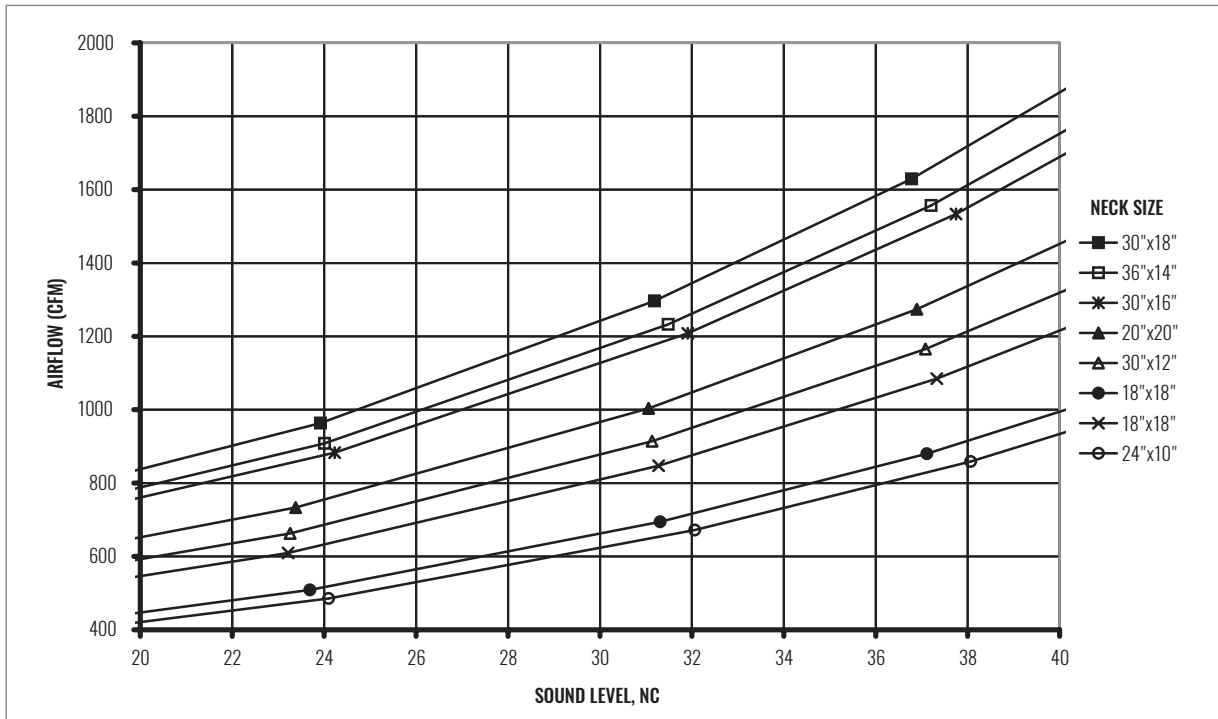

SOUND CHARTS | AFS585 | 45° DEFLECTION (NO DAMPER)

GRILLES | RETURN

SOUND CHARTS | AFS585 | 45° DEFLECTION (NO DAMPER)