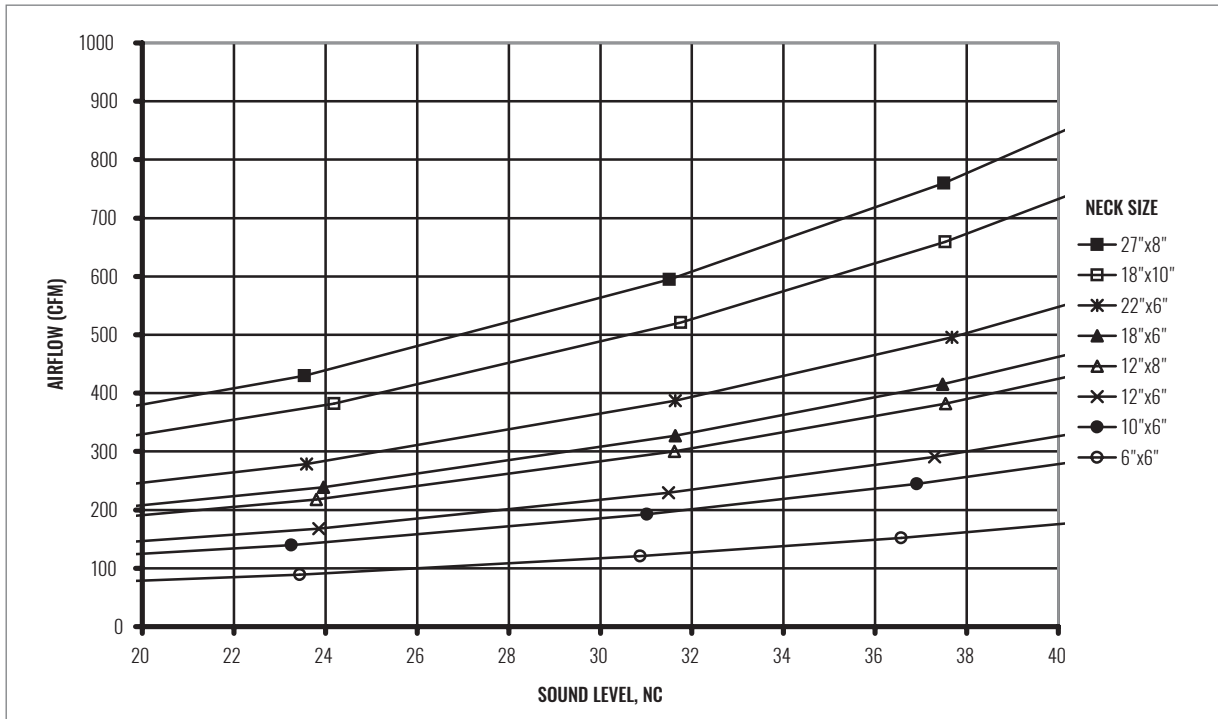

SOUND CHARTS | AFS585 | 45° DEFLECTION (NO DAMPER)

GRILLES | RETURN

SOUND CHARTS | AFS585 | 45° DEFLECTION (NO DAMPER)