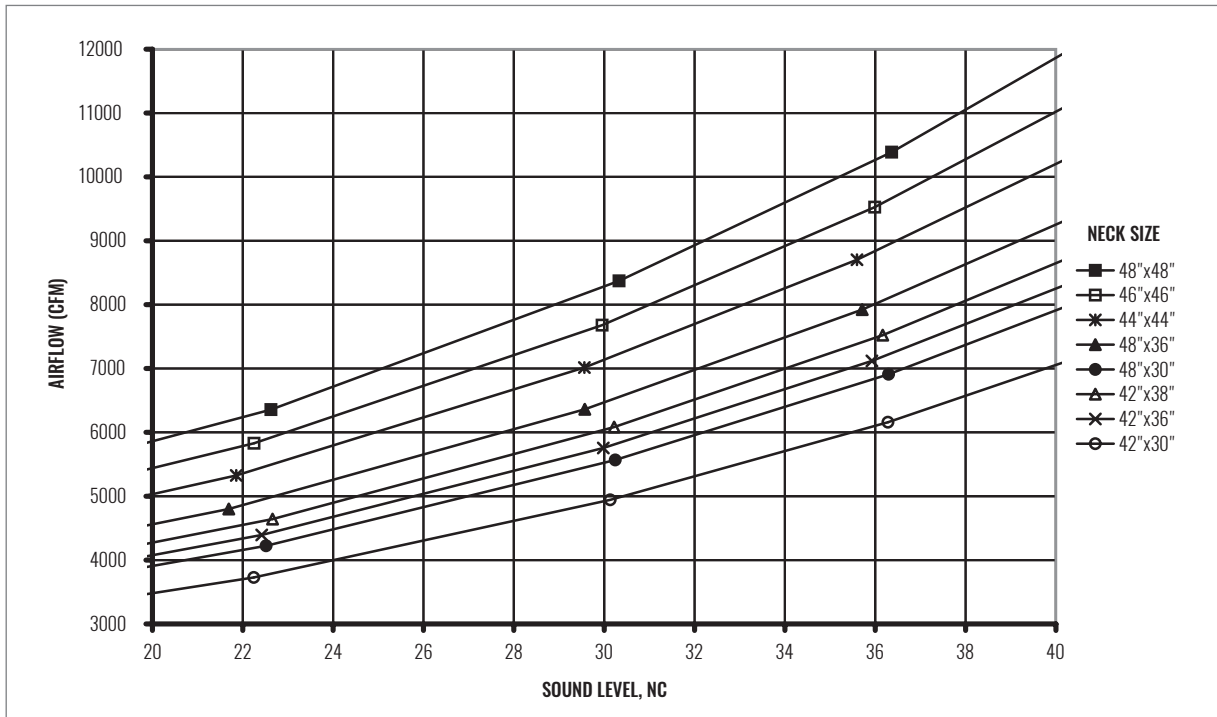

AFS580 / AFS585

Return Grille | Architectural, Extruded Aluminum

SOUND CHARTS | AFS580, AFS585 | 0° DEFLECTION (NO DAMPER)

GRILLES | RETURN

SOUND CHARTS | AFS580, AFS585 | 0° DEFLECTION (NO DAMPER)

GRILLES | RETURN