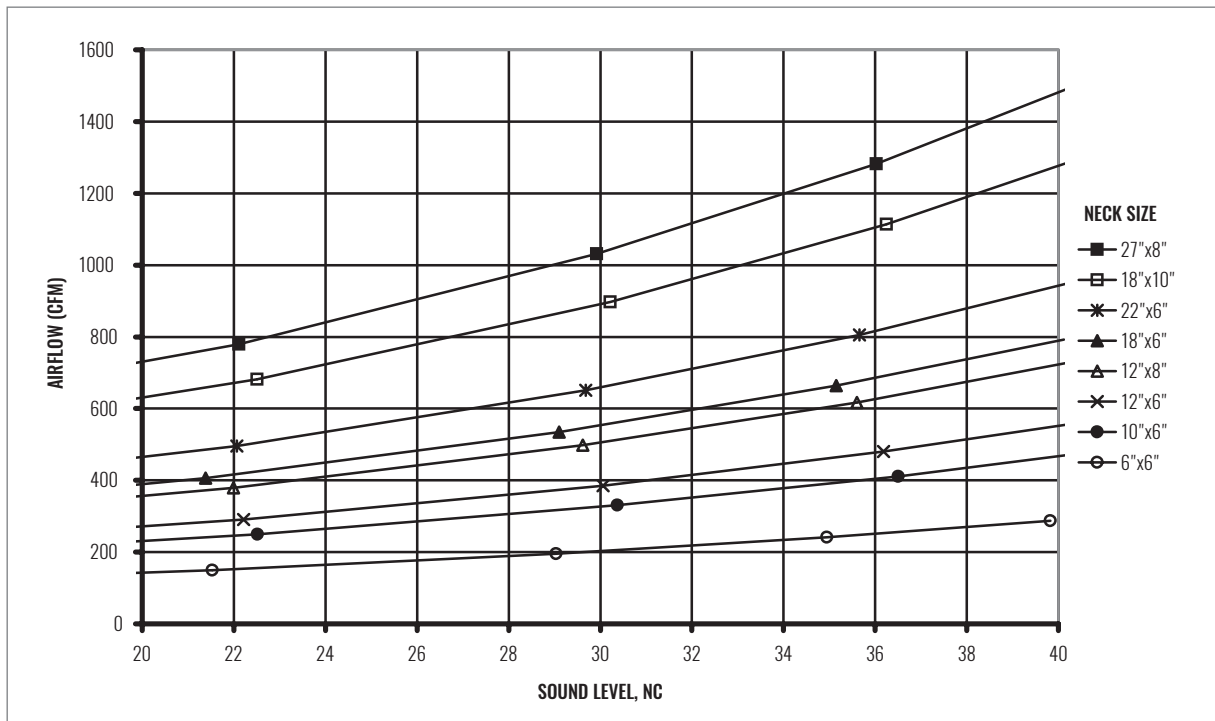

AFS580 / AFS585

Return Grille | Architectural, Extruded Aluminum

SOUND CHARTS | AFS580, AFS585 | 0° DEFLECTION (NO DAMPER)

GRILLES | RETURN

SOUND CHARTS | AFS580, AFS585 | 0° DEFLECTION (NO DAMPER)

GRILLES | RETURN