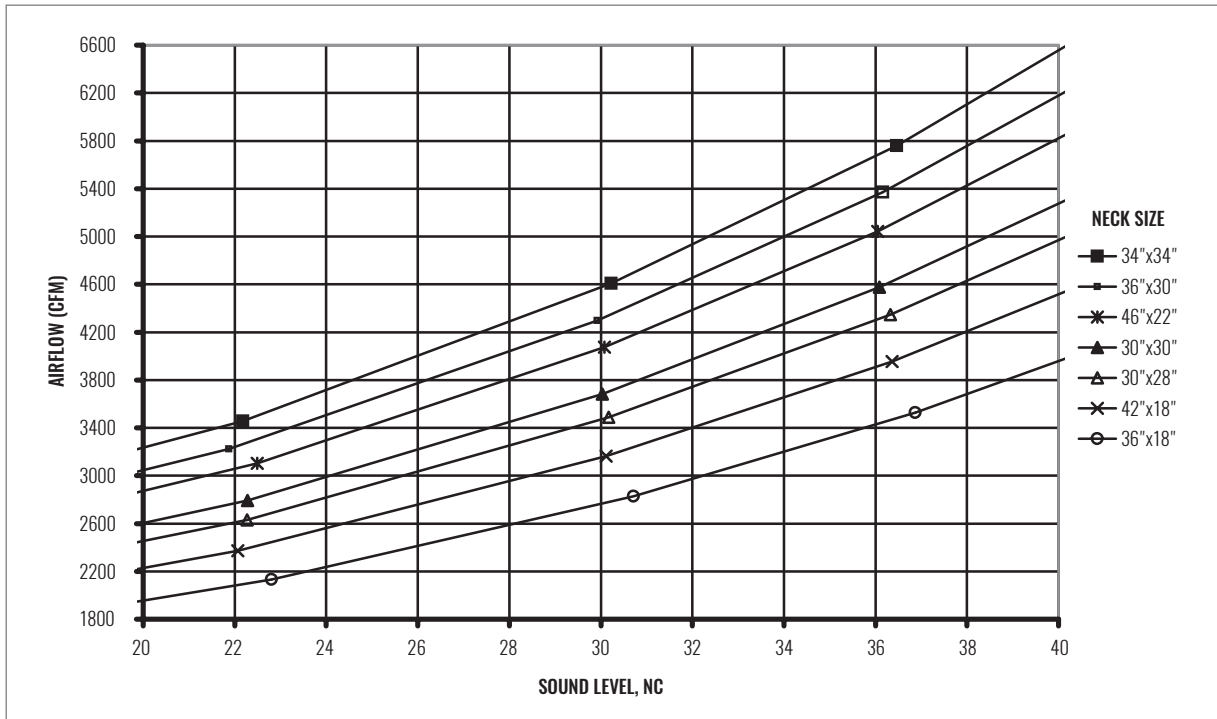

AFS580 / AFS585

Return Grille | Architectural, Extruded Aluminum

SOUND CHARTS | AFS580, AFS585 | 0° DEFLECTION (NO DAMPER)

GRILLES | RETURN

SOUND CHARTS | AFS580, AFS585 | 0° DEFLECTION (NO DAMPER)

GRILLES | RETURN