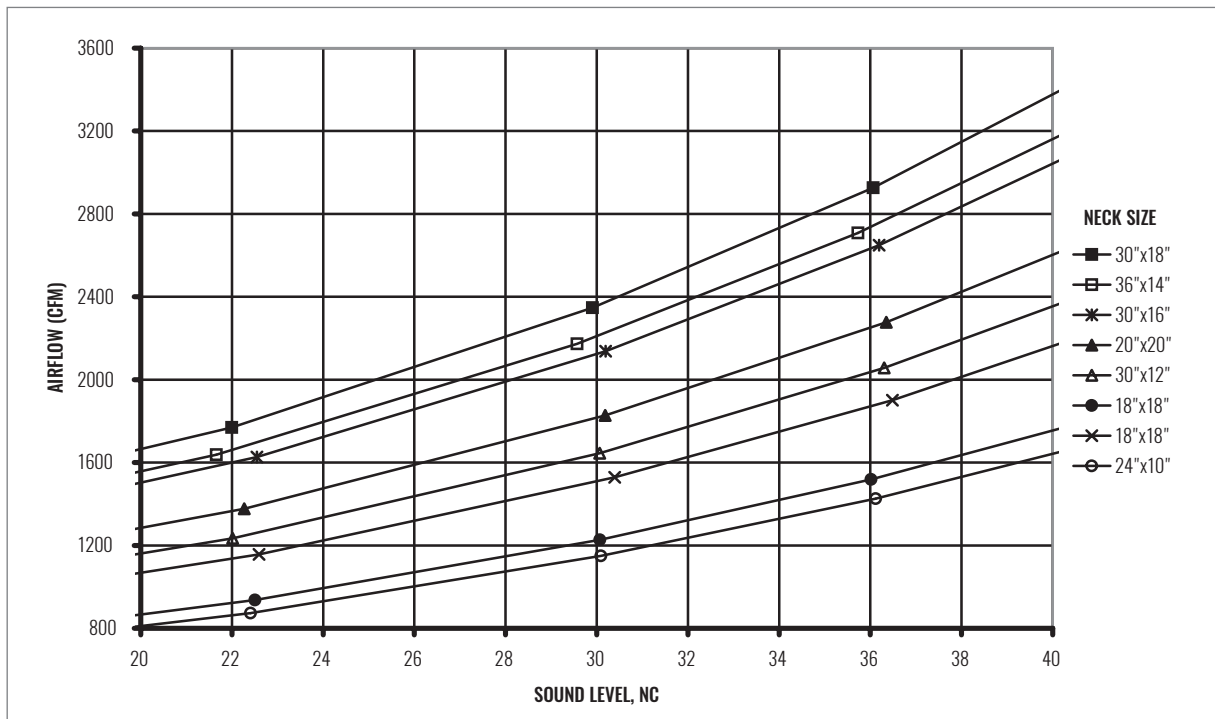

AFS580 / AFS585

Return Grille | Architectural, Extruded Aluminum

SOUND CHARTS | AFS580, AFS585 | 0° DEFLECTION (NO DAMPER)

GRILLES | RETURN

SOUND CHARTS | AFS580, AFS585 | 0° DEFLECTION (NO DAMPER)

GRILLES | RETURN