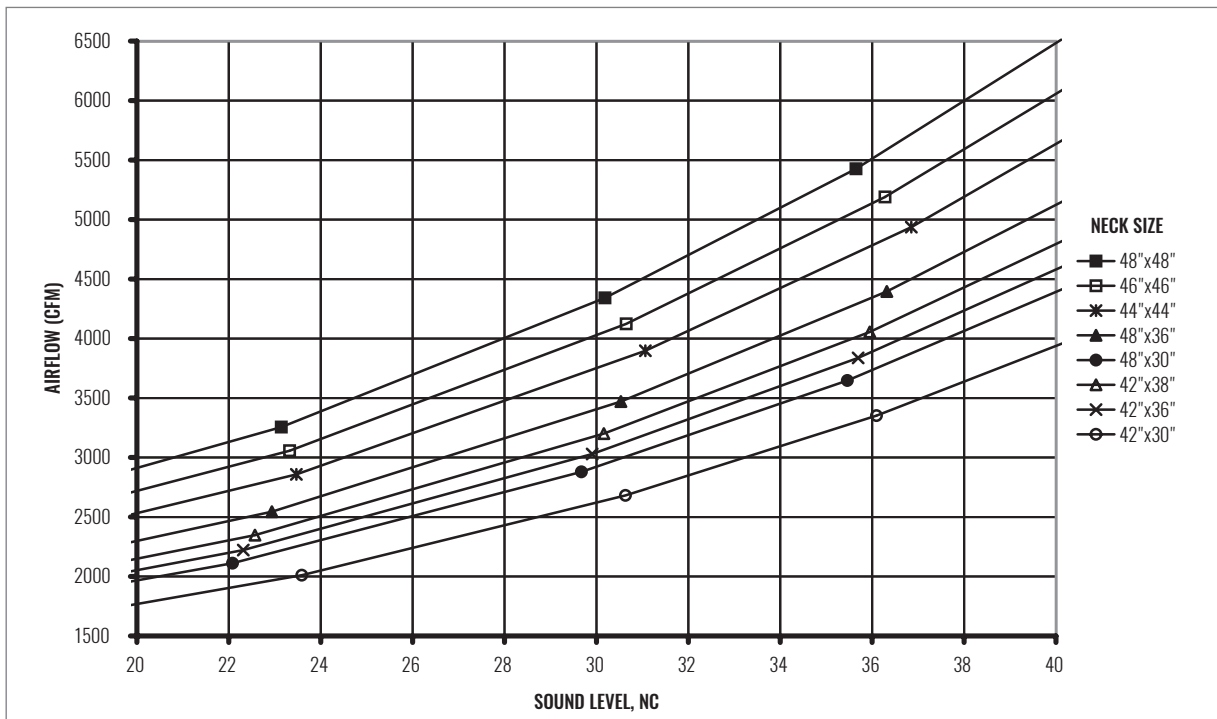

AFS580 / AFS585

Return Grille | Architectural, Extruded Aluminum

GRILLES | RETURN

SOUND CHARTS | AFS580 | 45° DEFLECTION (NO DAMPER)

SOUND CHARTS | AFS580 | 45° DEFLECTION (NO DAMPER)

GRILLES | RETURN