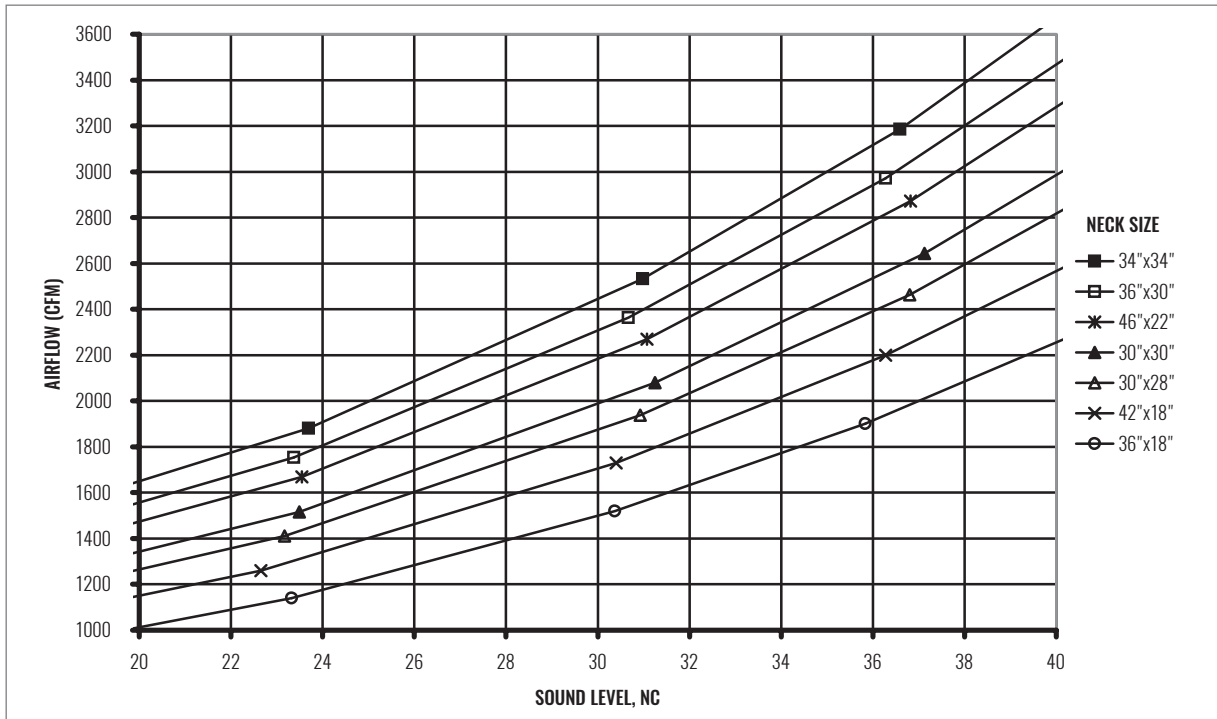

AFS580 / AFS585

Return Grille | Architectural, Extruded Aluminum

GRILLES | RETURN

SOUND CHARTS | AFS580 | 45° DEFLECTION (NO DAMPER)

SOUND CHARTS | AFS580 | 45° DEFLECTION (NO DAMPER)

GRILLES | RETURN