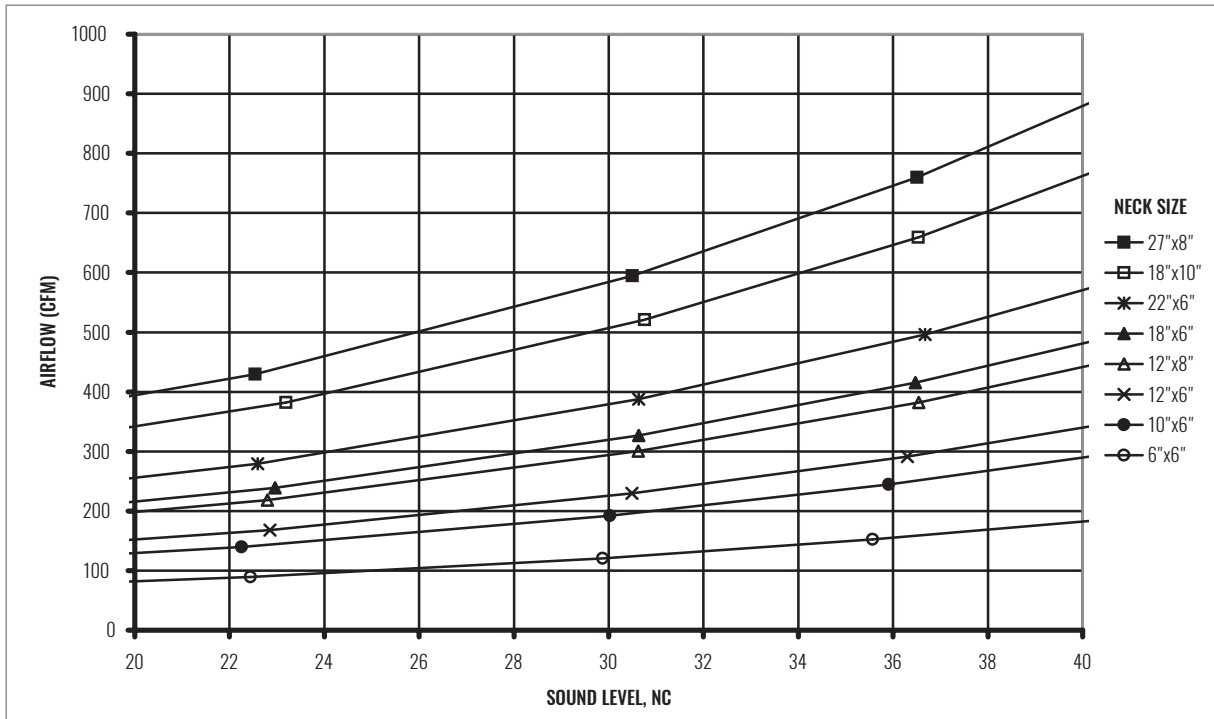

AFS580 / AFS585

Return Grille | Architectural, Extruded Aluminum

GRILLES | RETURN

SOUND CHARTS | AFS580 | 45° DEFLECTION (NO DAMPER)

SOUND CHARTS | AFS580 | 45° DEFLECTION (NO DAMPER)

GRILLES | RETURN