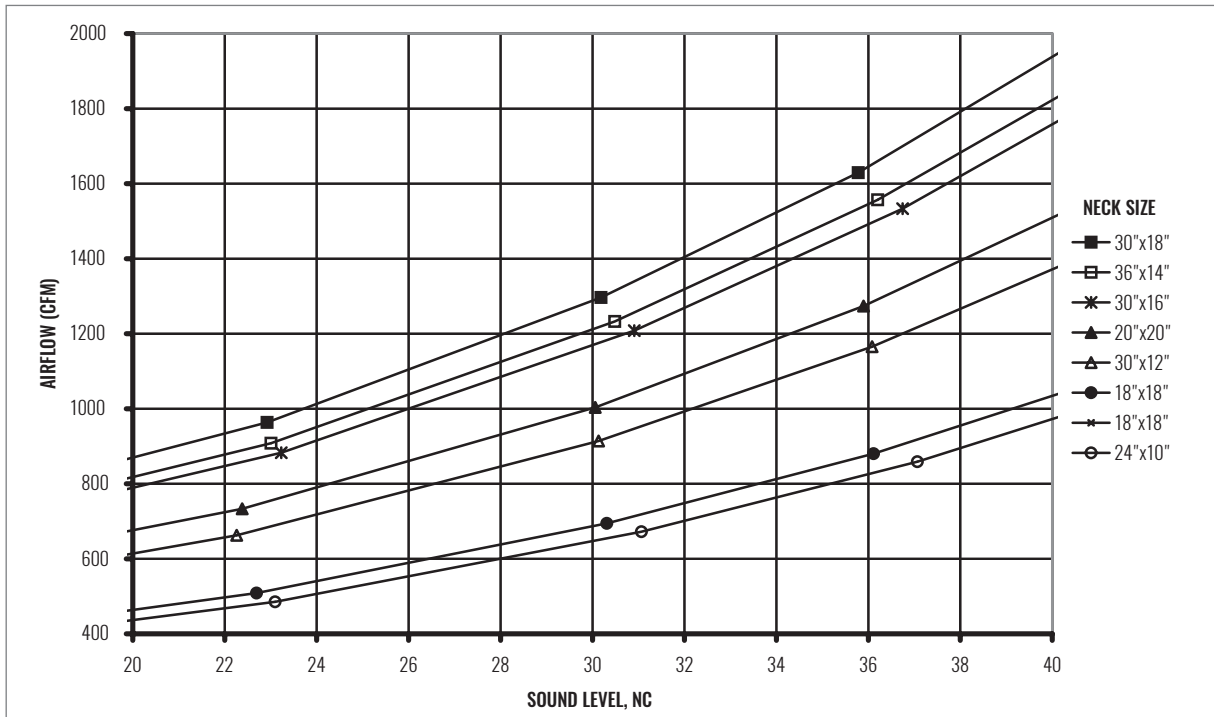

AFS580 / AFS585

Return Grille | Architectural, Extruded Aluminum

GRILLES | RETURN

SOUND CHARTS | AFS580 | 45° DEFLECTION (NO DAMPER)

SOUND CHARTS | AFS580 | 45° DEFLECTION (NO DAMPER)

GRILLES | RETURN